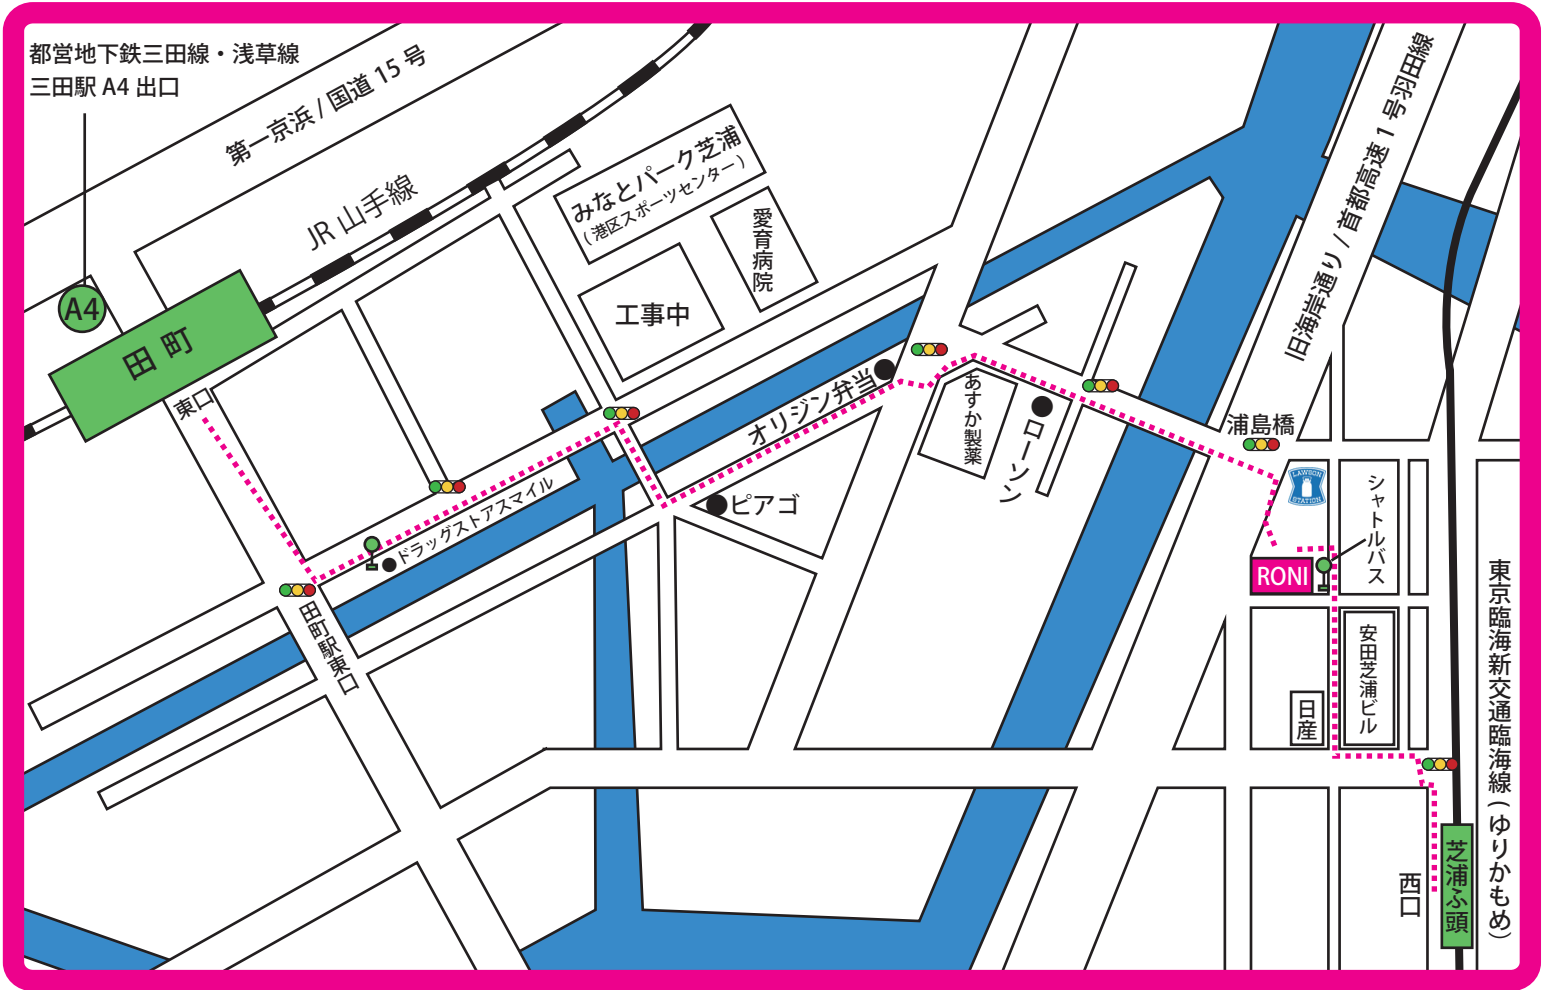

株式会社 RONI WORLD 案内図

- ① **田町駅** JR 山手線 田町駅 東口から徒歩 13 分
- ② **芝浦ふ頭駅** 東京臨海新交通臨海線 (ゆりかもめ) 芝浦ふ頭駅 西口から徒歩 5 分
- ③ **三田駅 A4** 都営三田線 / 浅草線 三田駅 A4 出口から徒歩 14 分

● 田町駅東口 (ドラッグストア スマイル前) ~ ピアシティ芝浦ビル間の無料シャトルバスあり (朝、夜のみ)

■ シャトルバス運行ダイヤ

田町駅東口→ピアシティ		ピアシティ→田町駅東口	
07 時	40 50	07 時	46 56
08 時	00 10 20 30 40 50	08 時	06 16 26 36 46
09 時	00 15 30 45	09 時	06 21 36 51
17 時	24 39 54	17 時	15 30 45
18 時	09 24 39 54	18 時	00 15 30 45
19 時	09 24 39 54	19 時	00 15 30 45
20 時	09 24 39 54	20 時	00 15 30 45
21 時	09 24 39 54	21 時	00 15 30 45
		22 時	00