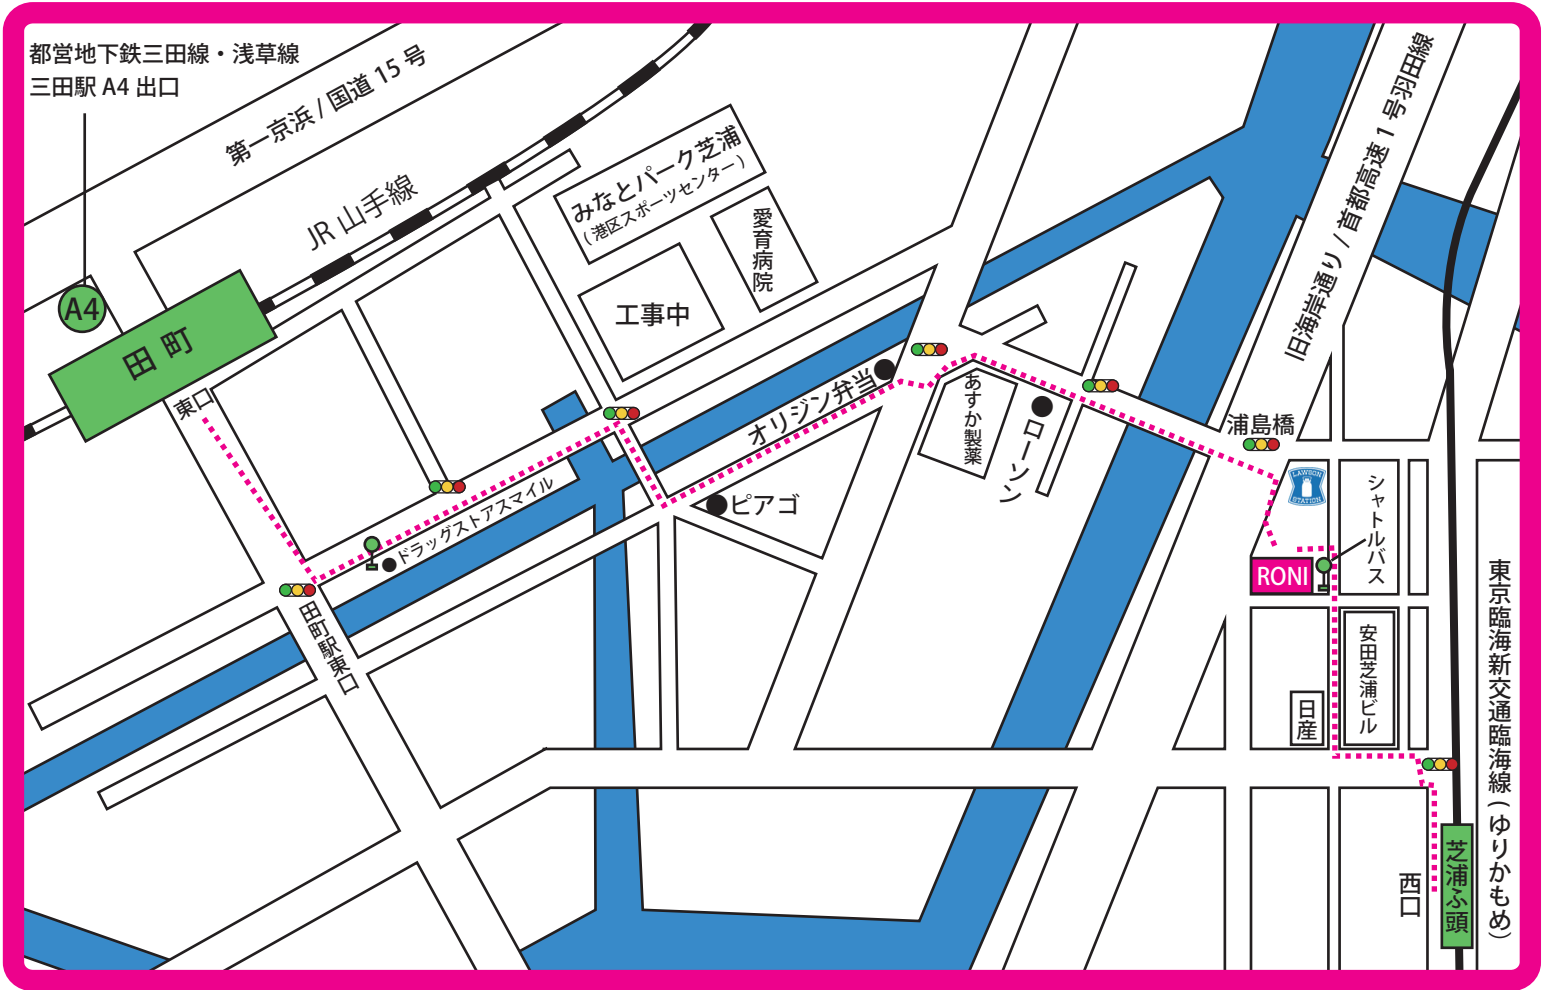

株式会社 RONI WORLD 案内図

- ① **田町駅** JR 山手線 田町駅 東口から徒歩 13 分
- ② **芝浦ふ頭駅** 東京臨海新交通臨海線 (ゆりかもめ) 芝浦ふ頭駅 西口から徒歩 5 分
- ③ **三田駅 A4** 都営三田線 / 浅草線 三田駅 A4 出口から徒歩 14 分

● 田町駅東口 (ドラッグストア スマイル前) ~ ピアシティ 芝浦ビル間の無料シャトルバスあり (朝、夜のみ)

■ シャトルバス運行ダイヤ

田町駅東口→ピアシティ		ピアシティ→田町駅東口	
07時	40 50	07時	46 56
08時	00 10 20 30 40 50	08時	06 16 26 36 46
09時	00 15 30 45	09時	06 21 36 51
17時	24 39 54	17時	15 30 45
18時	09 24 39 54	18時	00 15 30 45
19時	09 24 39 54	19時	00 15 30 45
20時	09 24 39 54	20時	00 15 30 45
21時	09 24 39 54	21時	00 15 30 45
		22時	00